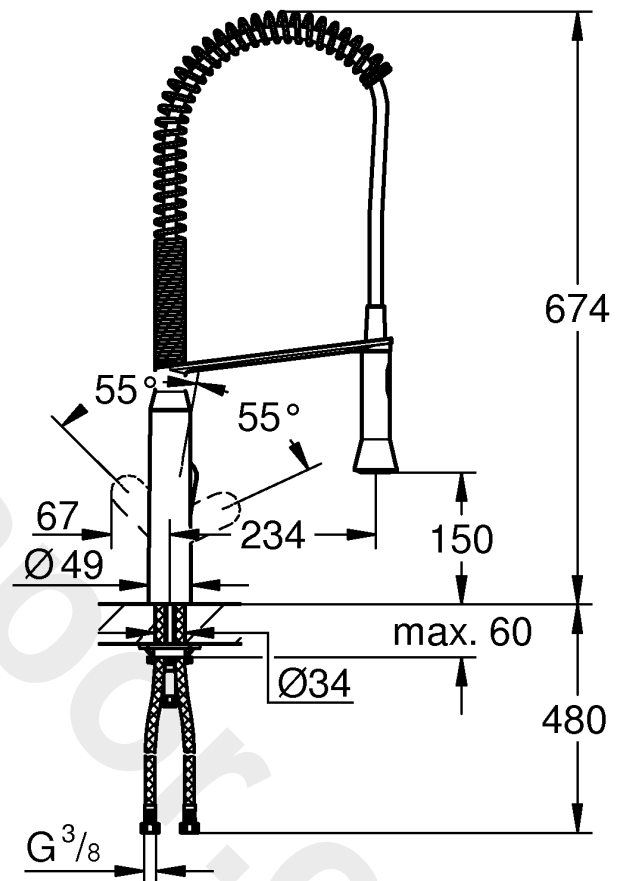

31 379

32 950

DIN  
1988

DIN EN  
806

bar

max. 10

0,5

5 1

°C

max. 70°

60°

1

2

max. 45mm

max. 60mm

13mm