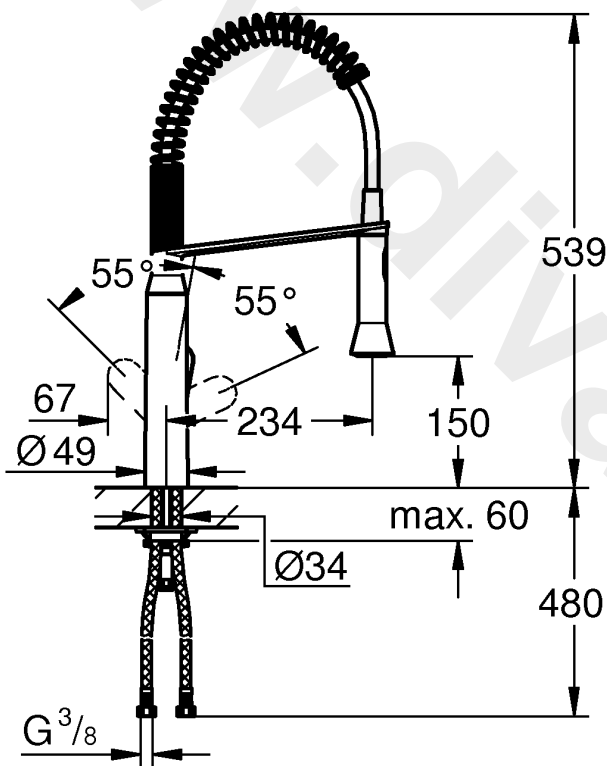

31 379

32 950

DIN  
1988

DIN EN  
806

bar

max. 10

0,5

5 1

°C

max. 70°

60°

1

2

max. 45mm

max. 60mm

13mm